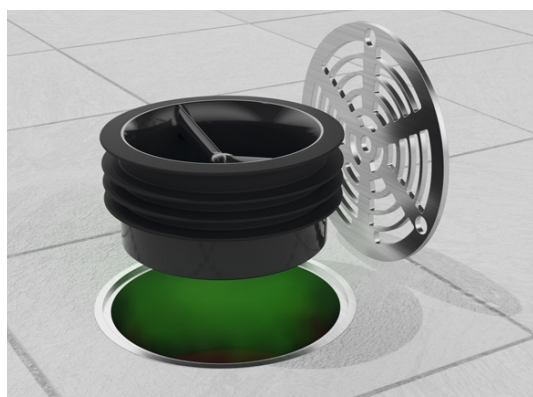

MÅL

KAPACITET

MODEL NR.	Ø (mm)	HØJDE (mm)	L/min.
GD2.....	50-58.....	51.....	45,4
GD3.....	75-85.....	51.....	128,7
GD35.....	89-100.....	51.....	193,0
GD4.....	102-110.....	51.....	276,3
GD5.....	120-135.....	51.....	276,3

Ø = udvendigt rørmål