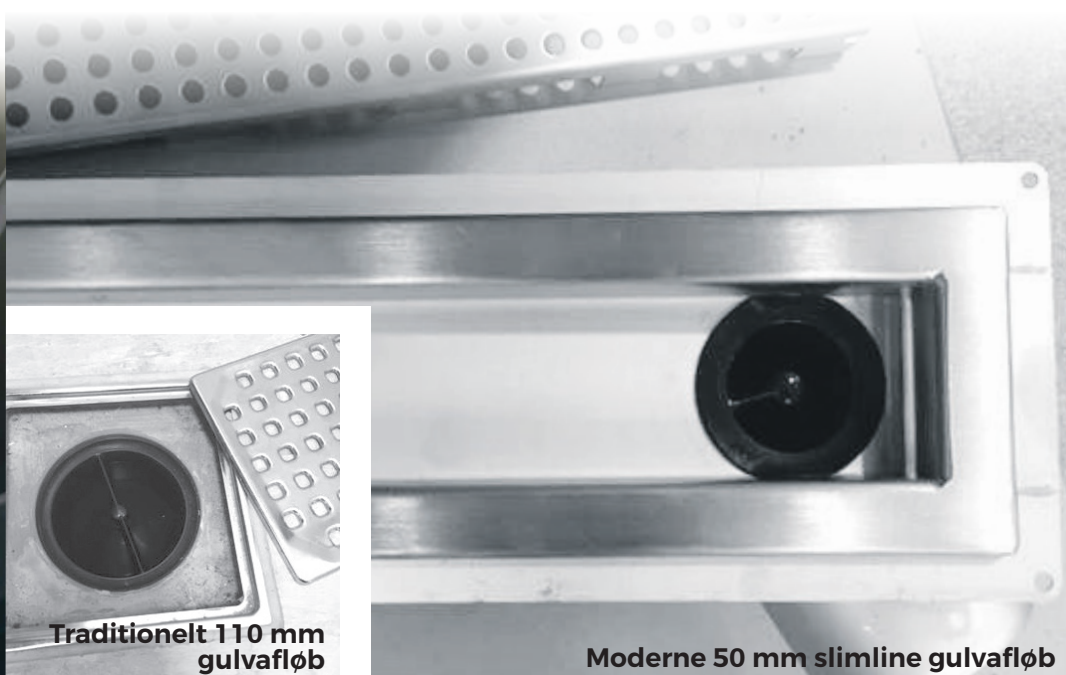

GREEN DRAIN

giver dig et sundere indeklima...

GREEN DRAIN™ PASSER TIL GULVAFLØB FØLGENDE STEDER:

- › Private hjem
- › Virksomheder
- › Fabrikker
- › Skoler
- › Kontorbygninger
- › Hospitaler
- › Restauranter
- › Offentlige bygninger
- › Hoteller
- › Teknikrum og andre "varme rum"
- › Ubenyttede bruse- og omklædningsrum i haller
- › Sommerhuse og kolonihavehuse

Traditionelt 110 mm
gulvafløb

Moderne 50 mm slimline gulvafløb

Green Drain™